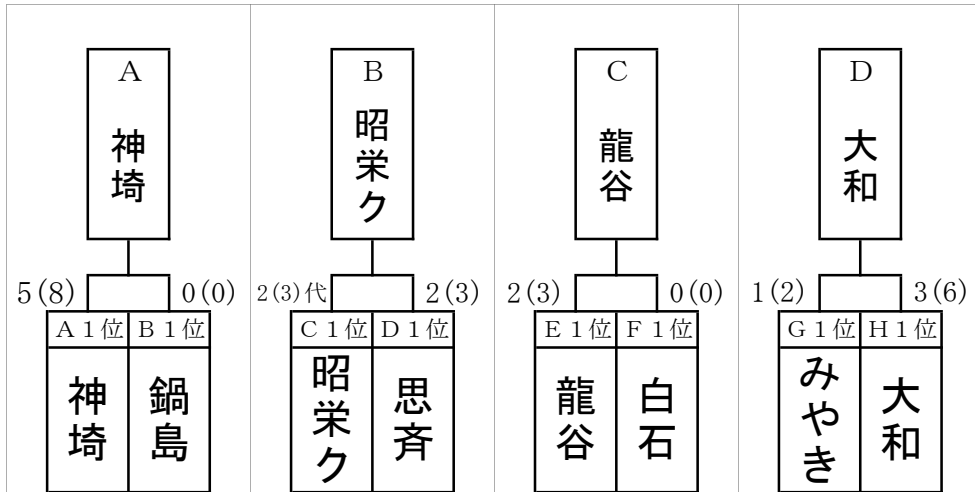

女子団体戦 (7/20)

《上位4チームによる決勝リーグ》

第1試合場						第2試合場						第3試合場						第4試合場					
Aリーグ			Bリーグ			Cリーグ			Dリーグ			Eリーグ			Fリーグ			Gリーグ			Hリーグ		
1	2	3	4	5	6	7	8	9	10	11	12	13	14	15	16	17	18	19	20	21	22	23	24
神	た	浜	鍋	基	伊	上	金	昭	三	西	思	龍	唐	国	鳥	三	白	東	小	み	早	附	大
	け				万			栄							津					や	稲		
埼	お	玉	島	山	里	峰	泉	ク	月	部	齊	谷	東	見	栖	瀬	石	部	城	き	賀	属	和
三	杵	唐	佐	鳥	伊	三	佐	鹿	小	鹿	佐	三	唐	伊	鳥	佐	杵	鹿	小	三	唐	佐	佐
神	武	津	賀	栖	西	神	賀	城	多	嬉	賀	神	津	西	栖	賀	武	嬉	多	神	津	賀	賀
①	B	A	A	B	A	B	D	A	B	A	④	③	B	B	A	B	A	B	A	A	C	C	②
試合順						試合順						試合順						試合順					
①	1	-	2			①	11	-	12			①	13	-	14			①	23	-	24		
②	4	-	5			②	7	-	8			②	16	-	17			②	19	-	20		
③	2	-	3			③	10	-	11			③	14	-	15			③	22	-	23		
④	5	-	6			④	8	-	9			④	17	-	18			④	20	-	21		
⑤	1	-	3			⑤	10	-	12			⑤	13	-	15			⑤	22	-	24		
⑥	4	-	6			⑥	7	-	9			⑥	16	-	18			⑥	19	-	21